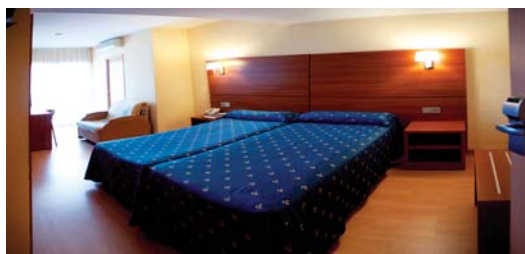

FIRST MINUTE SLEVA informace na straně 1
do 10.12.17 **až 12%** do 31.1.18 **až 9%** do 1.3.18 **až 6%** do 1.3.18 ***1. dítě BUS 100 Kč** do 1.3.18 ***1. dítě LETENKA 2 000 Kč**

CENÍK: v ceně DOPRAVA AUTOKAREM jízdenka - cena za osobu ve 2lůžk. pokoji (možnost až dvou přistýlek), strava POLOPENZE formou „švédský stůl“

Odjezdová místa v ČR informace viz str. 4	odjezd pátek BUS příjezd neděle BUS	25.5.	1.6.	8.6.	15.6.	22.6.	29.6.	6.7.	13.7.	20.7.	27.7.	3.8.	10.8.	17.8.	24.8.	31.8.	7.9.	14.9.
počet nocí	7	7	7	7	7	7	7	7	7	7	7	7	7	7	7	7	7	7
MARÍA DEL MAR	dospělá osoba 1/2+2	9 190	9 690	10 290	10 290	10 190	12 190	12 890	12 890	12 890	12 890	12 890	12 490	12 890	12 190	10 290	10 190	9 290
Lloret de Mar	*1. dítě (do 12 let), přistýlka	*3 390	*3 390	*3 390	*3 390	*3 390	*3 390	*3 390	*3 390	*3 390	*3 390	*3 390	*3 390	*3 390	*3 390	*3 390	*3 390	*3 390
Hotel ****	2. dítě (do 12 let), přistýlka	6 290	6 590	6 790	6 790	6 790	7 790	8 090	8 090	8 090	8 090	8 090	7 890	8 090	7 790	6 890	6 790	6 390
strava: POLOPENZE	3. a 4. osoba, přistýlka	8 290	8 790	9 190	9 190	9 090	10 890	11 390	11 390	11 390	11 390	11 390	11 090	11 390	10 890	9 290	9 090	8 390

CENÍK: v ceně DOPRAVA LETECKÁ letenka vč. tax, poplatků a transferu - cena za osobu ve 2lůžk. pokoji (možnost až dvou přistýlek), strava POLOPENZE formou „švédský stůl“

odlet sobota PRAHA přilet sobota PRAHA	26.5.	2.6.	9.6.	16.6.	23.6.	30.6.	7.7.	14.7.	21.7.	28.7.	4.8.	11.8.	18.8.	25.8.	1.9.	8.9.	15.9.
počet nocí	7	7	7	7	7	7	7	7	7	7	7	7	7	7	7	7	7
MARÍA DEL MAR	dospělá osoba 1/2+2	13 990	14 490	15 090	15 090	14 990	16 990	17 690	17 690	17 690	17 690	17 290	17 690	16 990	15 090	14 990	14 090
Lloret de Mar	*1. dítě (do 12 let), přistýlka	8 190	8 190	8 190	8 190	*8 190	*8 190	*8 190	*8 190	*8 190	*8 190	*8 190	*8 190	*8 190	*8 190	*8 190	8 190
Hotel ****	2. dítě (do 12 let), přistýlka	11 090	11 390	11 590	11 590	11 590	12 590	12 890	12 890	12 890	12 890	12 690	12 890	12 590	11 690	11 590	11 190
strava: POLOPENZE	3. a 4. osoba, přistýlka	13 090	13 590	13 990	13 990	13 890	15 690	16 190	16 190	16 190	16 190	15 890	16 190	15 690	14 090	13 890	13 190

CENA OBSAHUJE: 7 ubytování • 7 polopenzí (snídaně a večeře) • dopravu dle výběru **AUTOKAREM** nebo **LETECKY** • služby českého delegáta • zákonné pojištění CK dle 159/99 Sb.
CENA NEOBSAHUJE: cestovní pojištění a proti stornu (7) 350 Kč/osoba, (str. 4) • pobytovou taxu (str. 4) • **Případné příplatky:** u popisu hotelu • **Fakultativní vlety** (str. 4 - 5)

Důležité informace: o dopravě **AUTOKAREM**, **LETECKY** nebo **VLASTNÍ**, svozy v ČR a mnoho dalších upozornění a rad k vaší dovolené naleznete na str. 2 - 5.